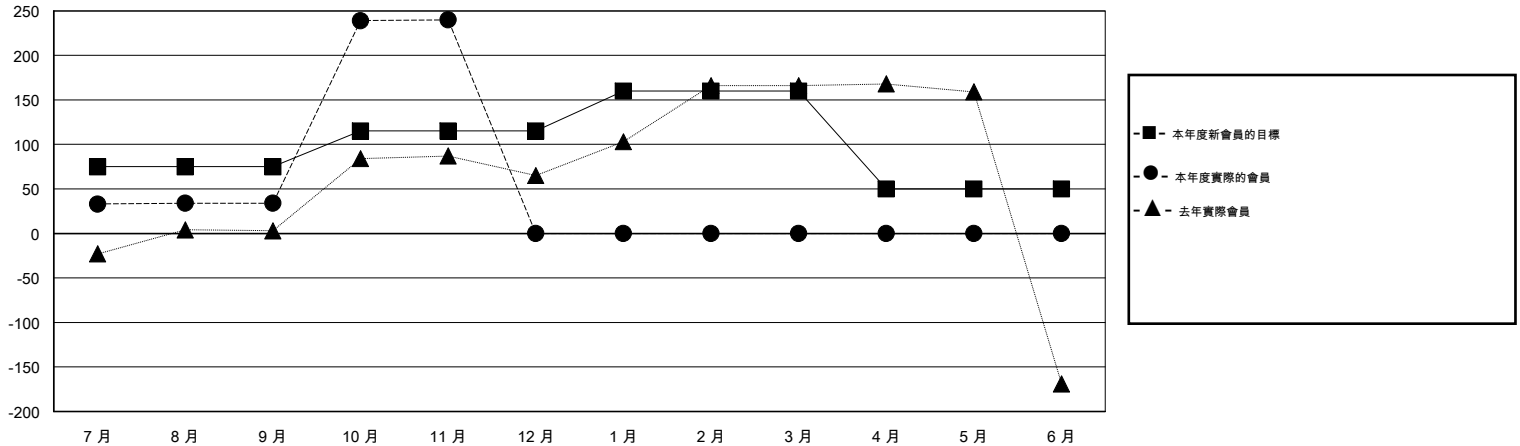

目標和實際會員累積

已取消的分會: 0	
放棄的會員	
過世	1
分會已取消	0
其他	125
總計	126

65 CLUBS OF 80 增添1位或以上的新會員

性別分佈	
男	1,564 (60.76%)
女	1,010 (39.24%)

[點擊這裡取得健康評估資料](#)

家庭單位會員	327
戶長	155
非戶長	172