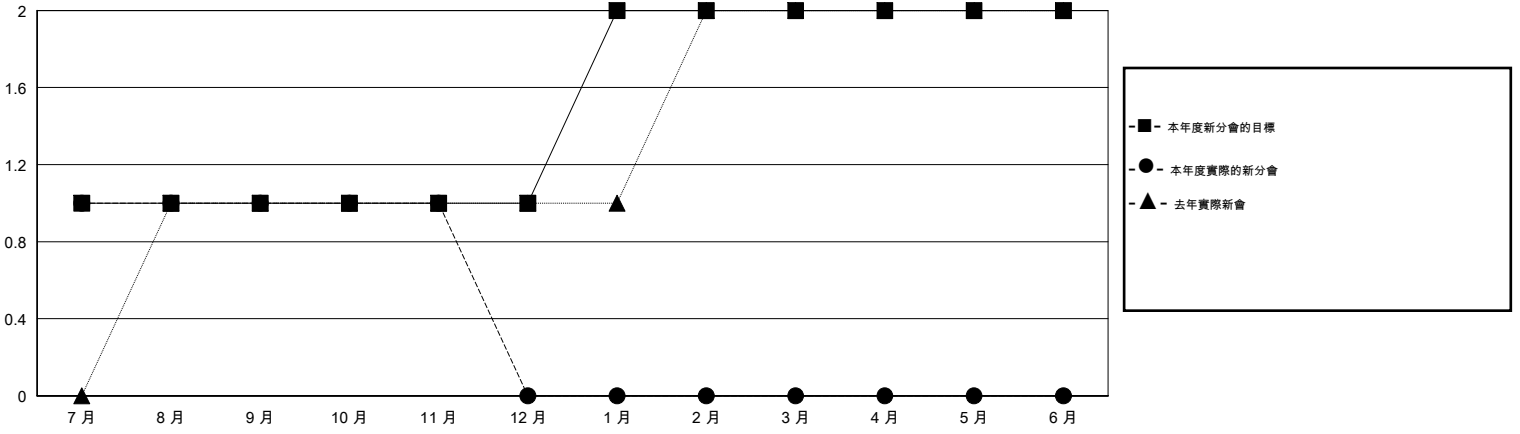

MONTHLY MEMBERSHIP PROGRESS REPORT

District 300A1

Results as of: 11/30/2016

GMT: PEI-JEN CHEN

地點 REP OF CHINA

GMT憲章區 5

分會				
成果 2016-2017				
季	新分會目標	新會	會員流失的分會	淨增/減
7月/8月/9月	1	1	0	1
10月/11月/12月	0	0	0	0
1月/2月/3月	1	0	0	0
4月/5月/6月	0	0	0	0

位會員@每位須繳				
成果 2016-2017				
季	新會員目標	增加的授證/新會員	退會人數	淨增/減
7月/8月/9月	75	155	121	34
10月/11月/12月	40	211	5	206
1月/2月/3月	45	0	0	0
4月/5月/6月	-110	0	0	0

目標與實際新會累積